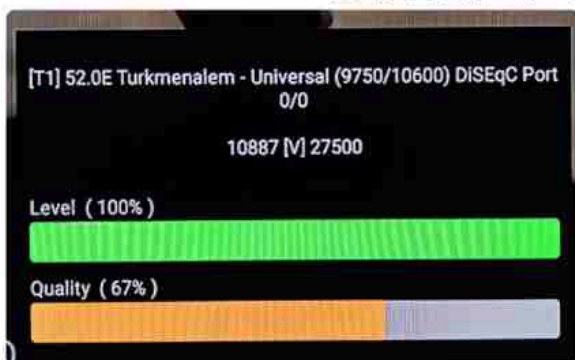

Iran/Shiraz: 09am

GMT : 05:30am

Dubai : 09:30am