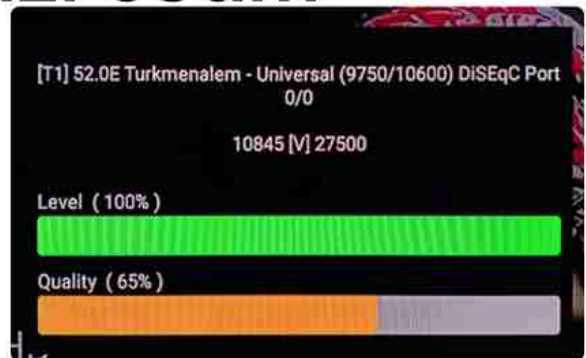

Iran/Shiraz: 09am

GMT : 05:30am

Dubai : 09:30am