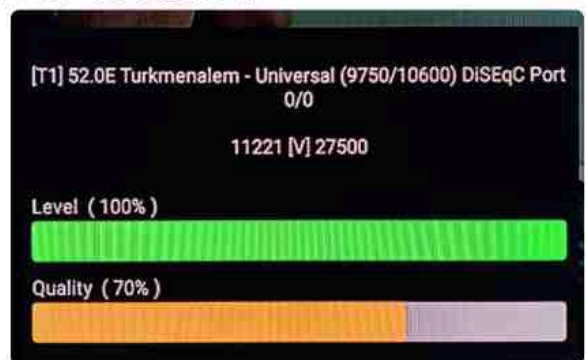

Iran/Shiraz: 09am

GMT : 05:30am

Dubai : 09:30am