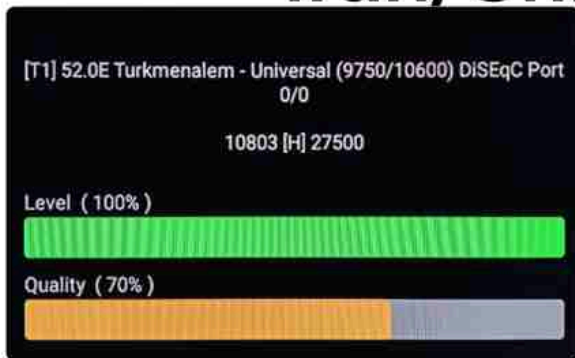

Iran/Shiraz: 09am

GMT : 05:30am

Dubai : 09:30am