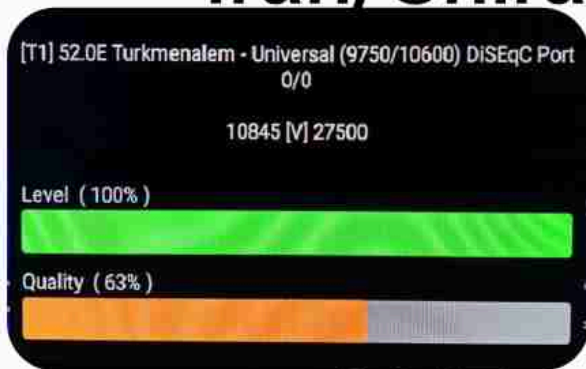

**Iran/Shiraz : 09:10am**

**GMT : 05:40am**

**Dubai : 09:40am**