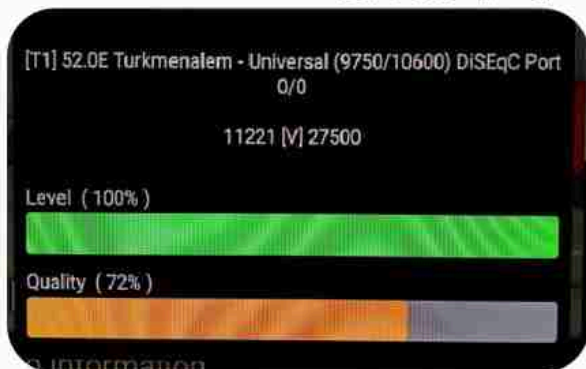

**Iran/Shiraz : 09:10am**

**GMT : 05:40am**

**Dubai : 09:40am**