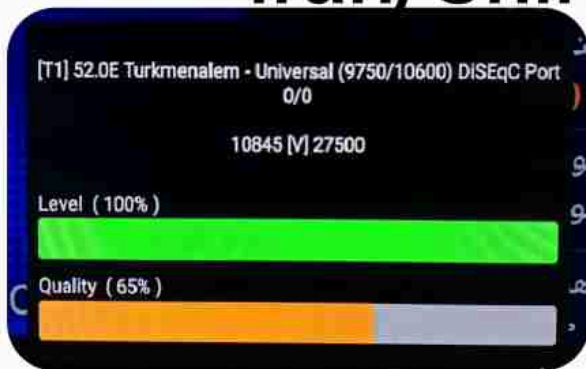

**Iran/Shiraz : 03am**

**GMT : 11:30pm**

**Dubai : 03:30am**