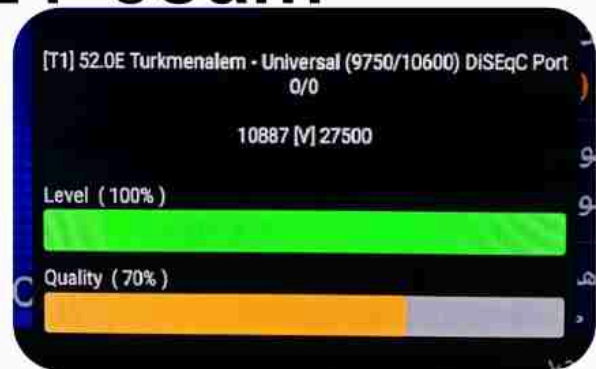

**Iran/Shiraz : 03am**

**GMT : 11:30pm**

**Dubai : 03:30am**