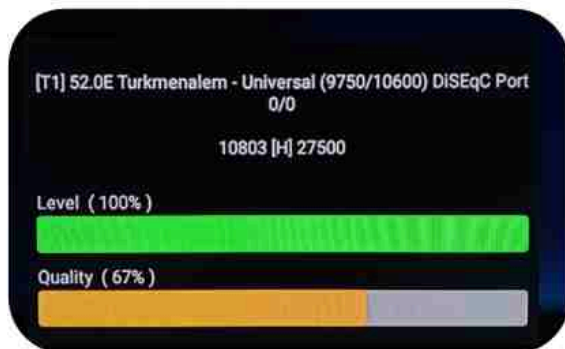

Iran/Shiraz: 04am

GMT : 12:30am

Dubai : 04:30am