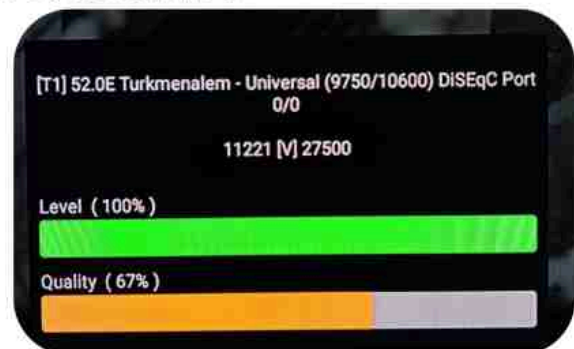

Iran/Shiraz: 04am

GMT : 12:30am

Dubai : 04:30am