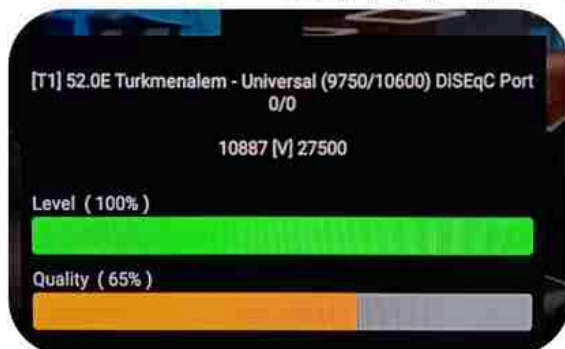

Iran/Shiraz: 04am

GMT : 12:30am

Dubai : 04:30am