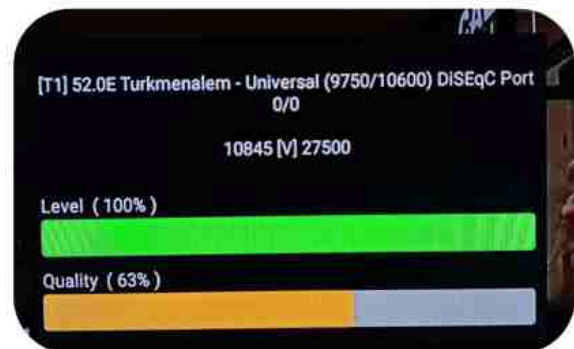

Iran/Shiraz: 04am

GMT : 12:30am

Dubai : 04:30am