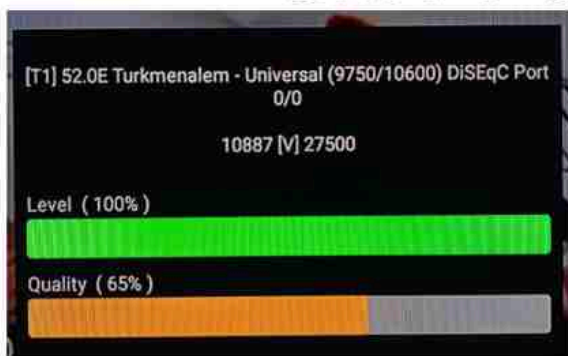

Iran/Shiraz: 09am

GMT : 05:30am

Dubai : 09:30am