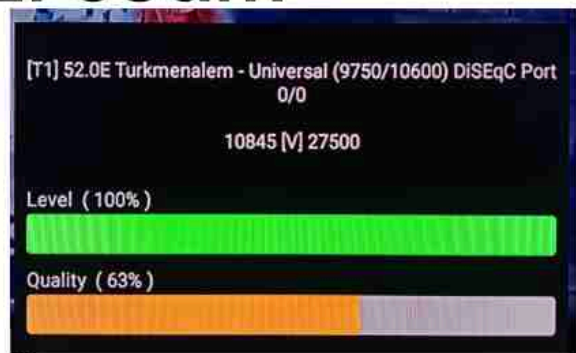

Iran/Shiraz: 09am

GMT : 05:30am

Dubai : 09:30am