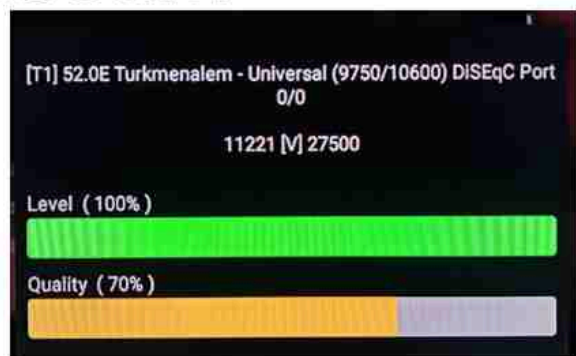

Iran/Shiraz: 09am

GMT : 05:30am

Dubai : 09:30am