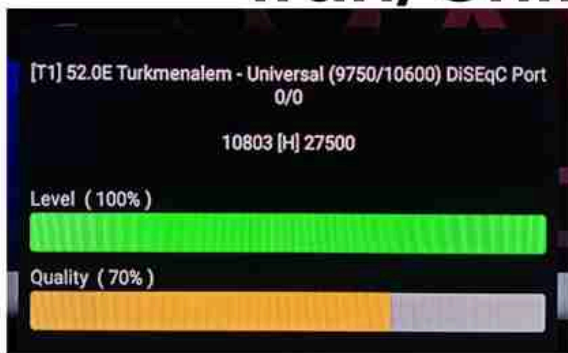

Iran/Shiraz: 09am

GMT : 05:30am

Dubai : 09:30am