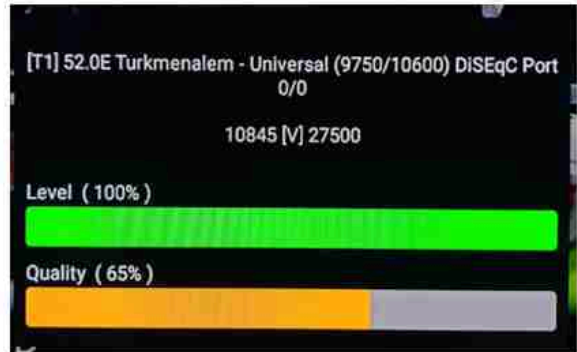

**Iran/Shiraz: 01am**

**GMT : 09:30pm**

**Dubai : 01:30am**