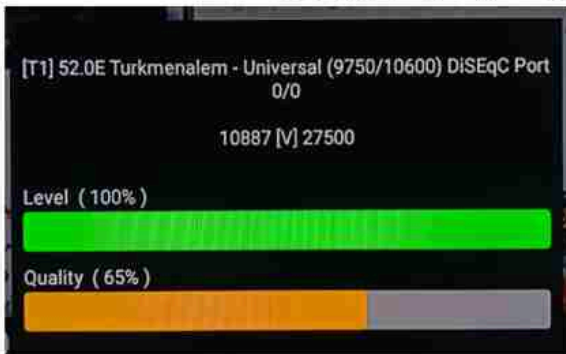

**Iran/Shiraz: 01am**

**GMT : 09:30pm**

**Dubai : 01:30am**