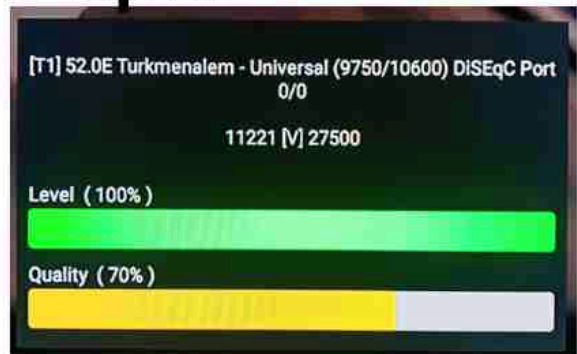

**Iran/Shiraz: 01am**

**GMT : 09:30pm**

**Dubai : 01:30am**