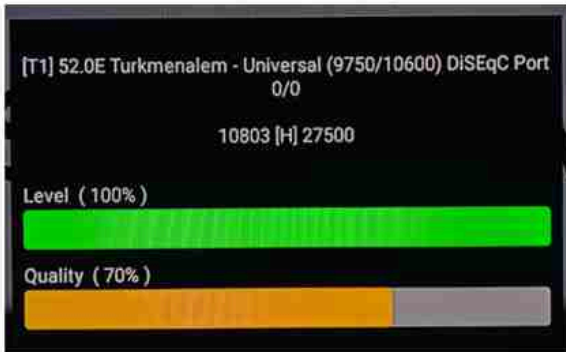

**Iran/Shiraz: 01am**

**GMT : 09:30pm**

**Dubai : 01:30am**