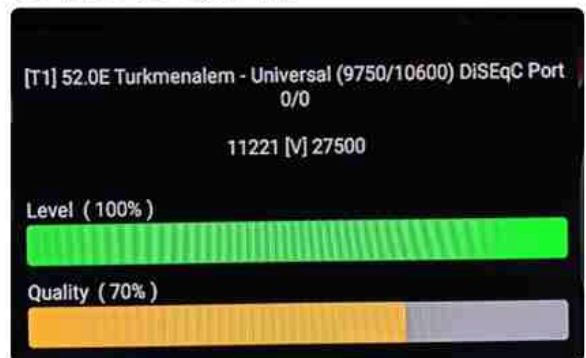

Iran/Shiraz: 09am

GMT : 05:30am

Dubai : 09:30am