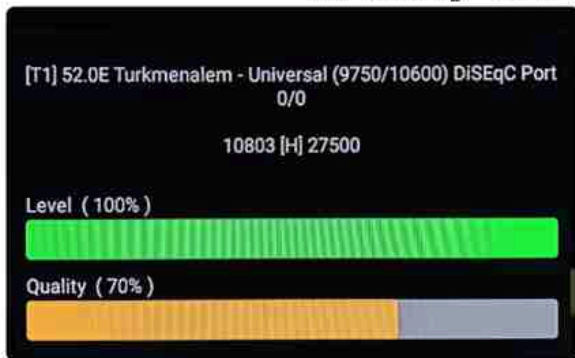

Iran/Shiraz: 09am

GMT : 05:30am

Dubai : 09:30am