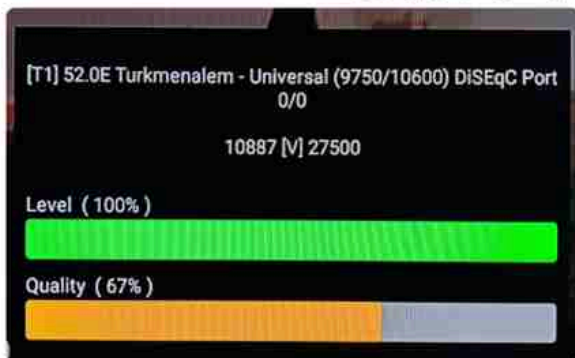

Iran/Shiraz: 09am

GMT : 05:30am

Dubai : 09:30am