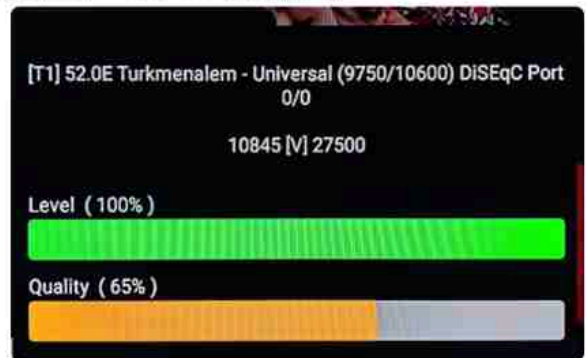

Iran/Shiraz: 09am

GMT : 05:30am

Dubai : 09:30am