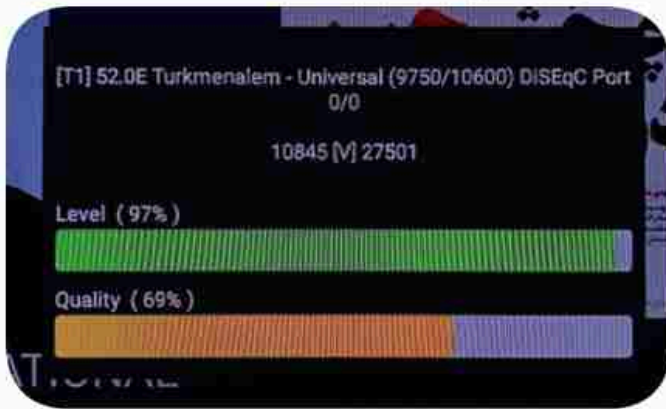

Iran / Bushehr : 08:45am

GMT : 05:15am

Dubai : 09:15am