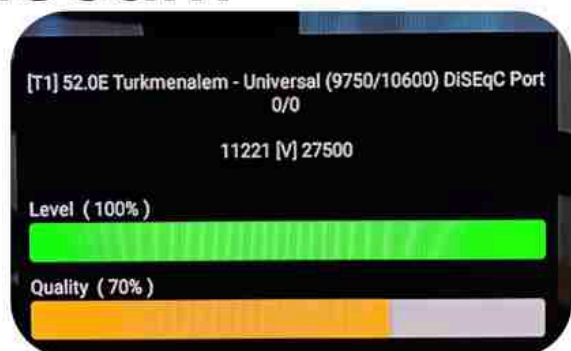

Iran/Shiraz: 09am

GMT : 05:30am

Dubai : 09:30am