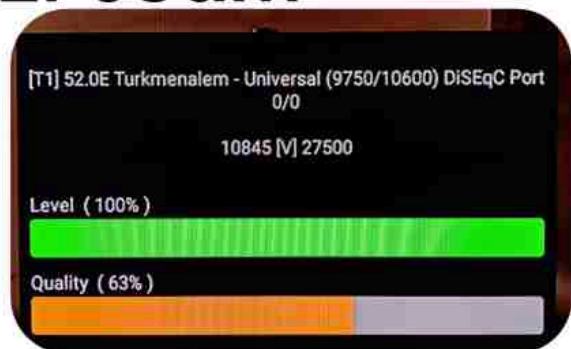

Iran/Shiraz: 09am

GMT : 05:30am

Dubai : 09:30am