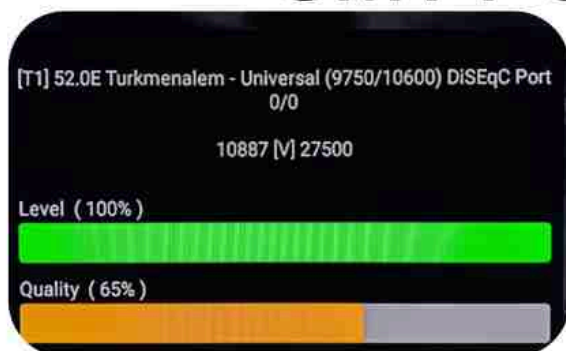

Iran/Shiraz: 09am

GMT : 05:30am

Dubai : 09:30am