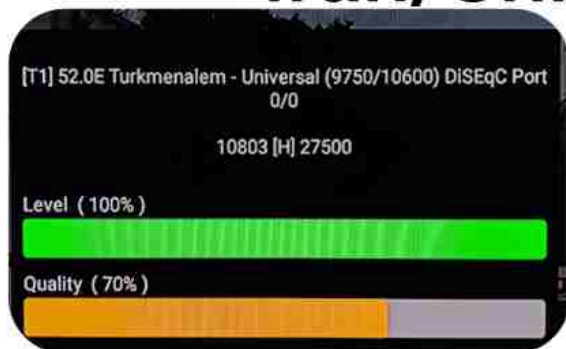

Iran/Shiraz: 09am

GMT : 05:30am

Dubai : 09:30am