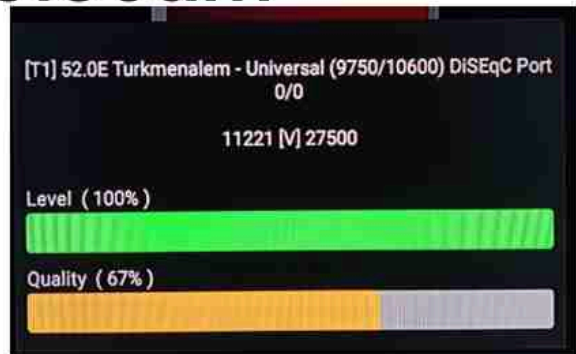

Iran/Shiraz: 09am

GMT : 05:30am

Dubai : 09:30am