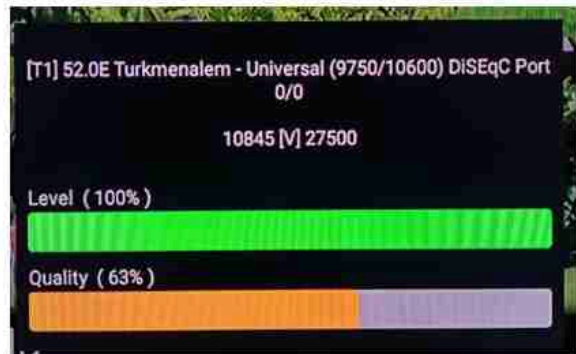

Iran/Shiraz: 09am

GMT : 05:30am

Dubai : 09:30am