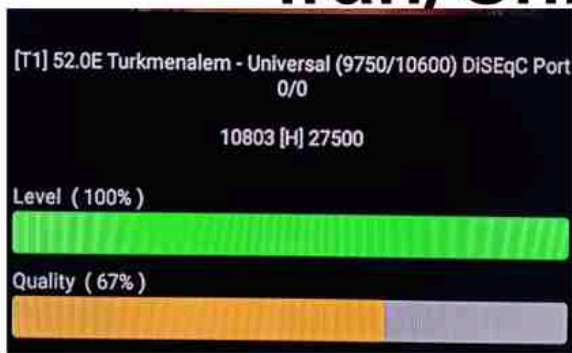

**Iran/Shiraz: 01 am**

**GMT : 09:30pm**

**Dubai : 01:30am**