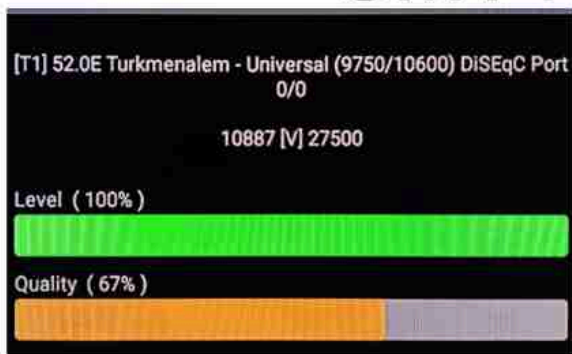

**Iran/Shiraz: 01 am**

**GMT : 09:30pm**

**Dubai : 01:30am**