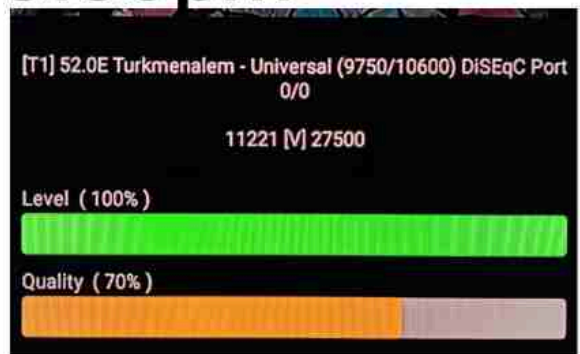

**Iran/Shiraz: 01 am**

**GMT : 09:30pm**

**Dubai : 01:30am**