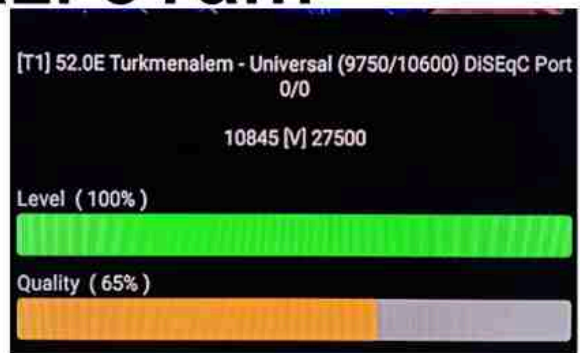

**Iran/Shiraz: 01 am**

**GMT : 09:30pm**

**Dubai : 01:30am**