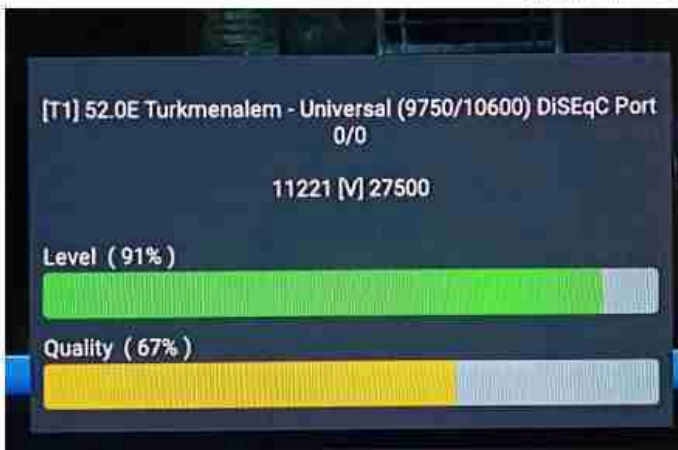

**Iran / Bushehr : 11:00am**

**GMT : 07:30am**

**Dubai : 11:30am**