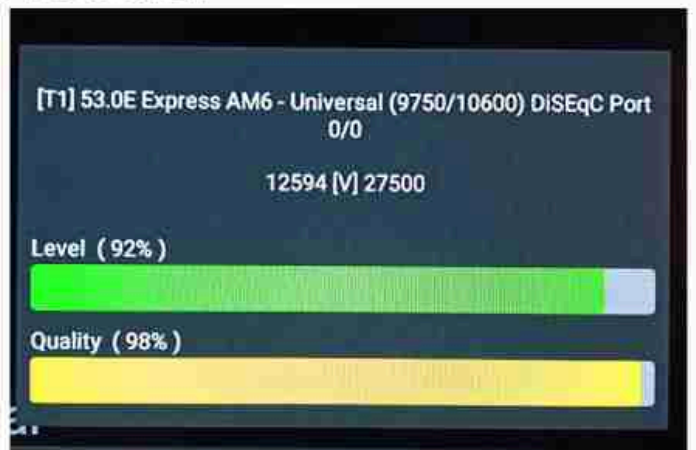

**Iran / Bushehr : 11:00am**

**GMT : 07:30am**

**Dubai : 11:30am**