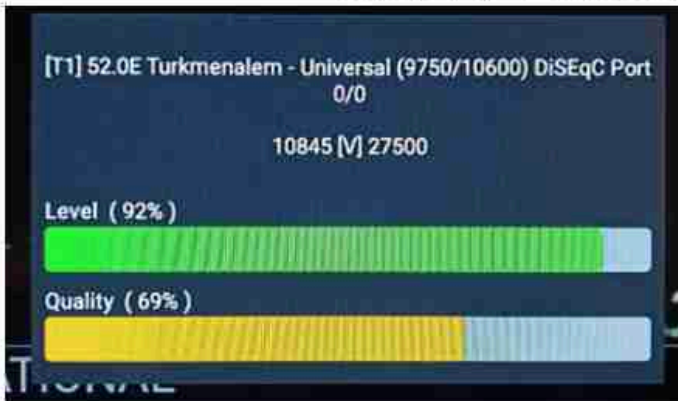

**Iran / Bushehr : 11:00am**

**GMT : 07:30am**

**Dubai : 11:30am**