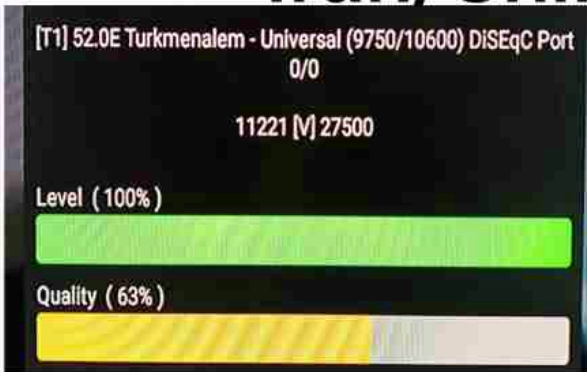

Iran/Shiraz : 08am

GMT : 04:30am

Dubai : 08:30am