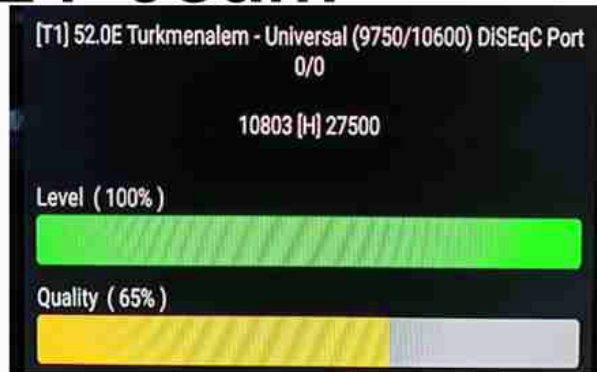

Iran/Shiraz : 08am

GMT : 04:30am

Dubai : 08:30am