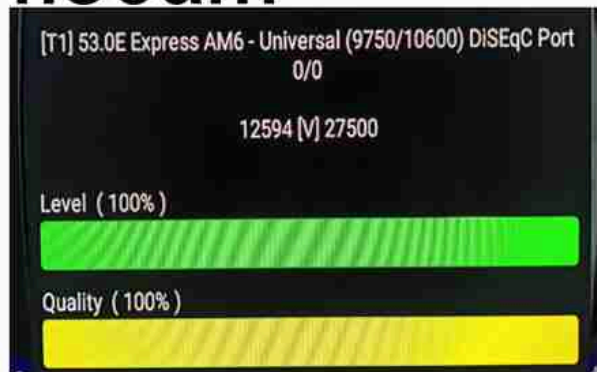

Iran/Shiraz : 08am

GMT : 04:30am

Dubai : 08:30am