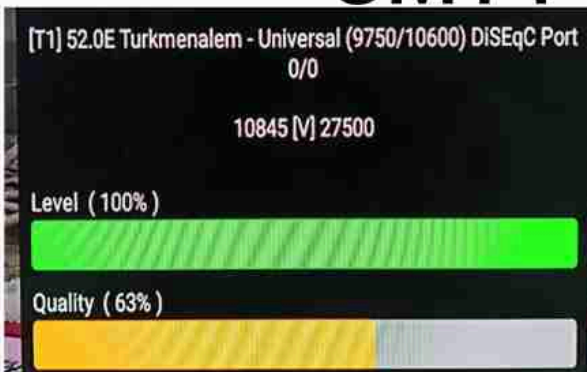

Iran/Shiraz : 08am

GMT : 04:30am

Dubai : 08:30am