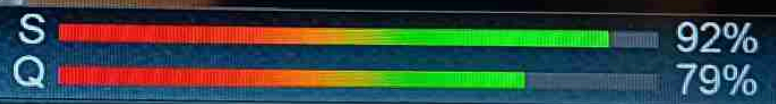

Tue., Jan. 10, 2023 11:52

Ⓢ TXT ⚙️ EPG 🔒 HD

00007 Persiana Family

Turkmen_mona 10804 , H , 27500 DVB-S

1920*1080 16:9 2.61 Mbps H264 Persiana

11:45 -- 13:00 The Good Doctor | S5 E4

13:00 -- 14:15 The Crown | S4 E8 | +17