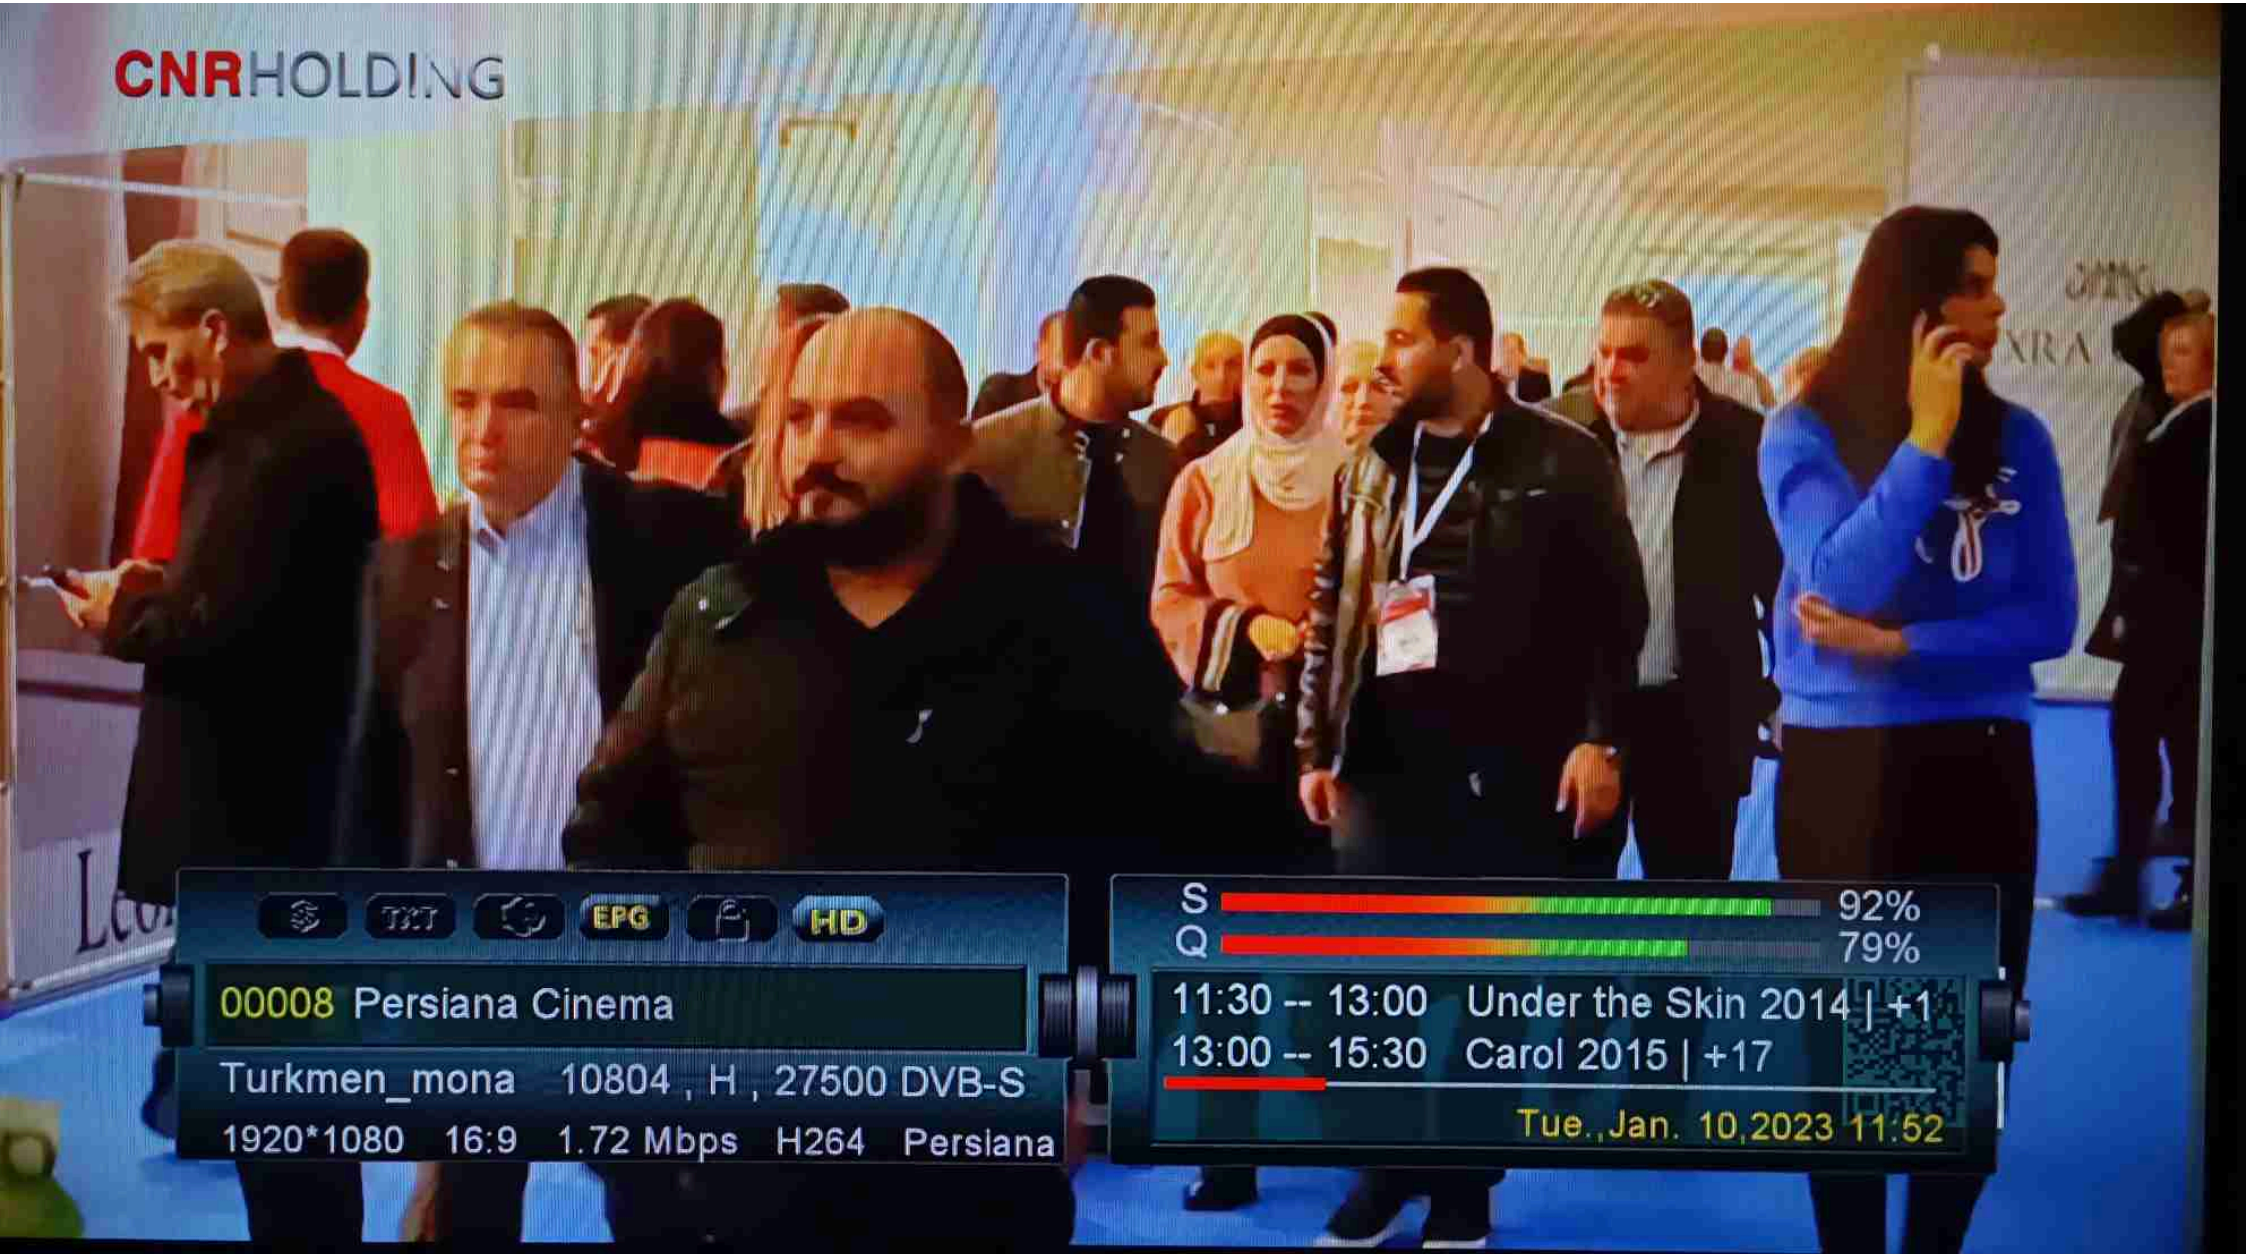

Tue., Jan. 10, 2023 11:52

CNR HOLDING

Ⓢ TBT EPG HD

00008 Persiana Cinema

Turkmen_mona 10804, H, 27500 DVB-S

1920*1080 16:9 1.72 Mbps H264 Persiana

S  92%
Q  79%

11:30 -- 13:00 Under the Skin 2014 | +1