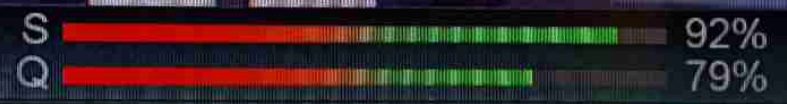

Turkmen\_mona 10845 , V , 27500 DVB-S  
720\*576 16:9 3.46 Mbps MPEG2 WNS

Tue., Jan. 10, 2023 14:31

WOMEN WITH FREEDOM

HD

00038 ITN HD

Turkmen\_mona 11221, V, 27500 DVB-S  
1280\*720 0.96 Mbps H264 WNS

سازمان صدا و سیما