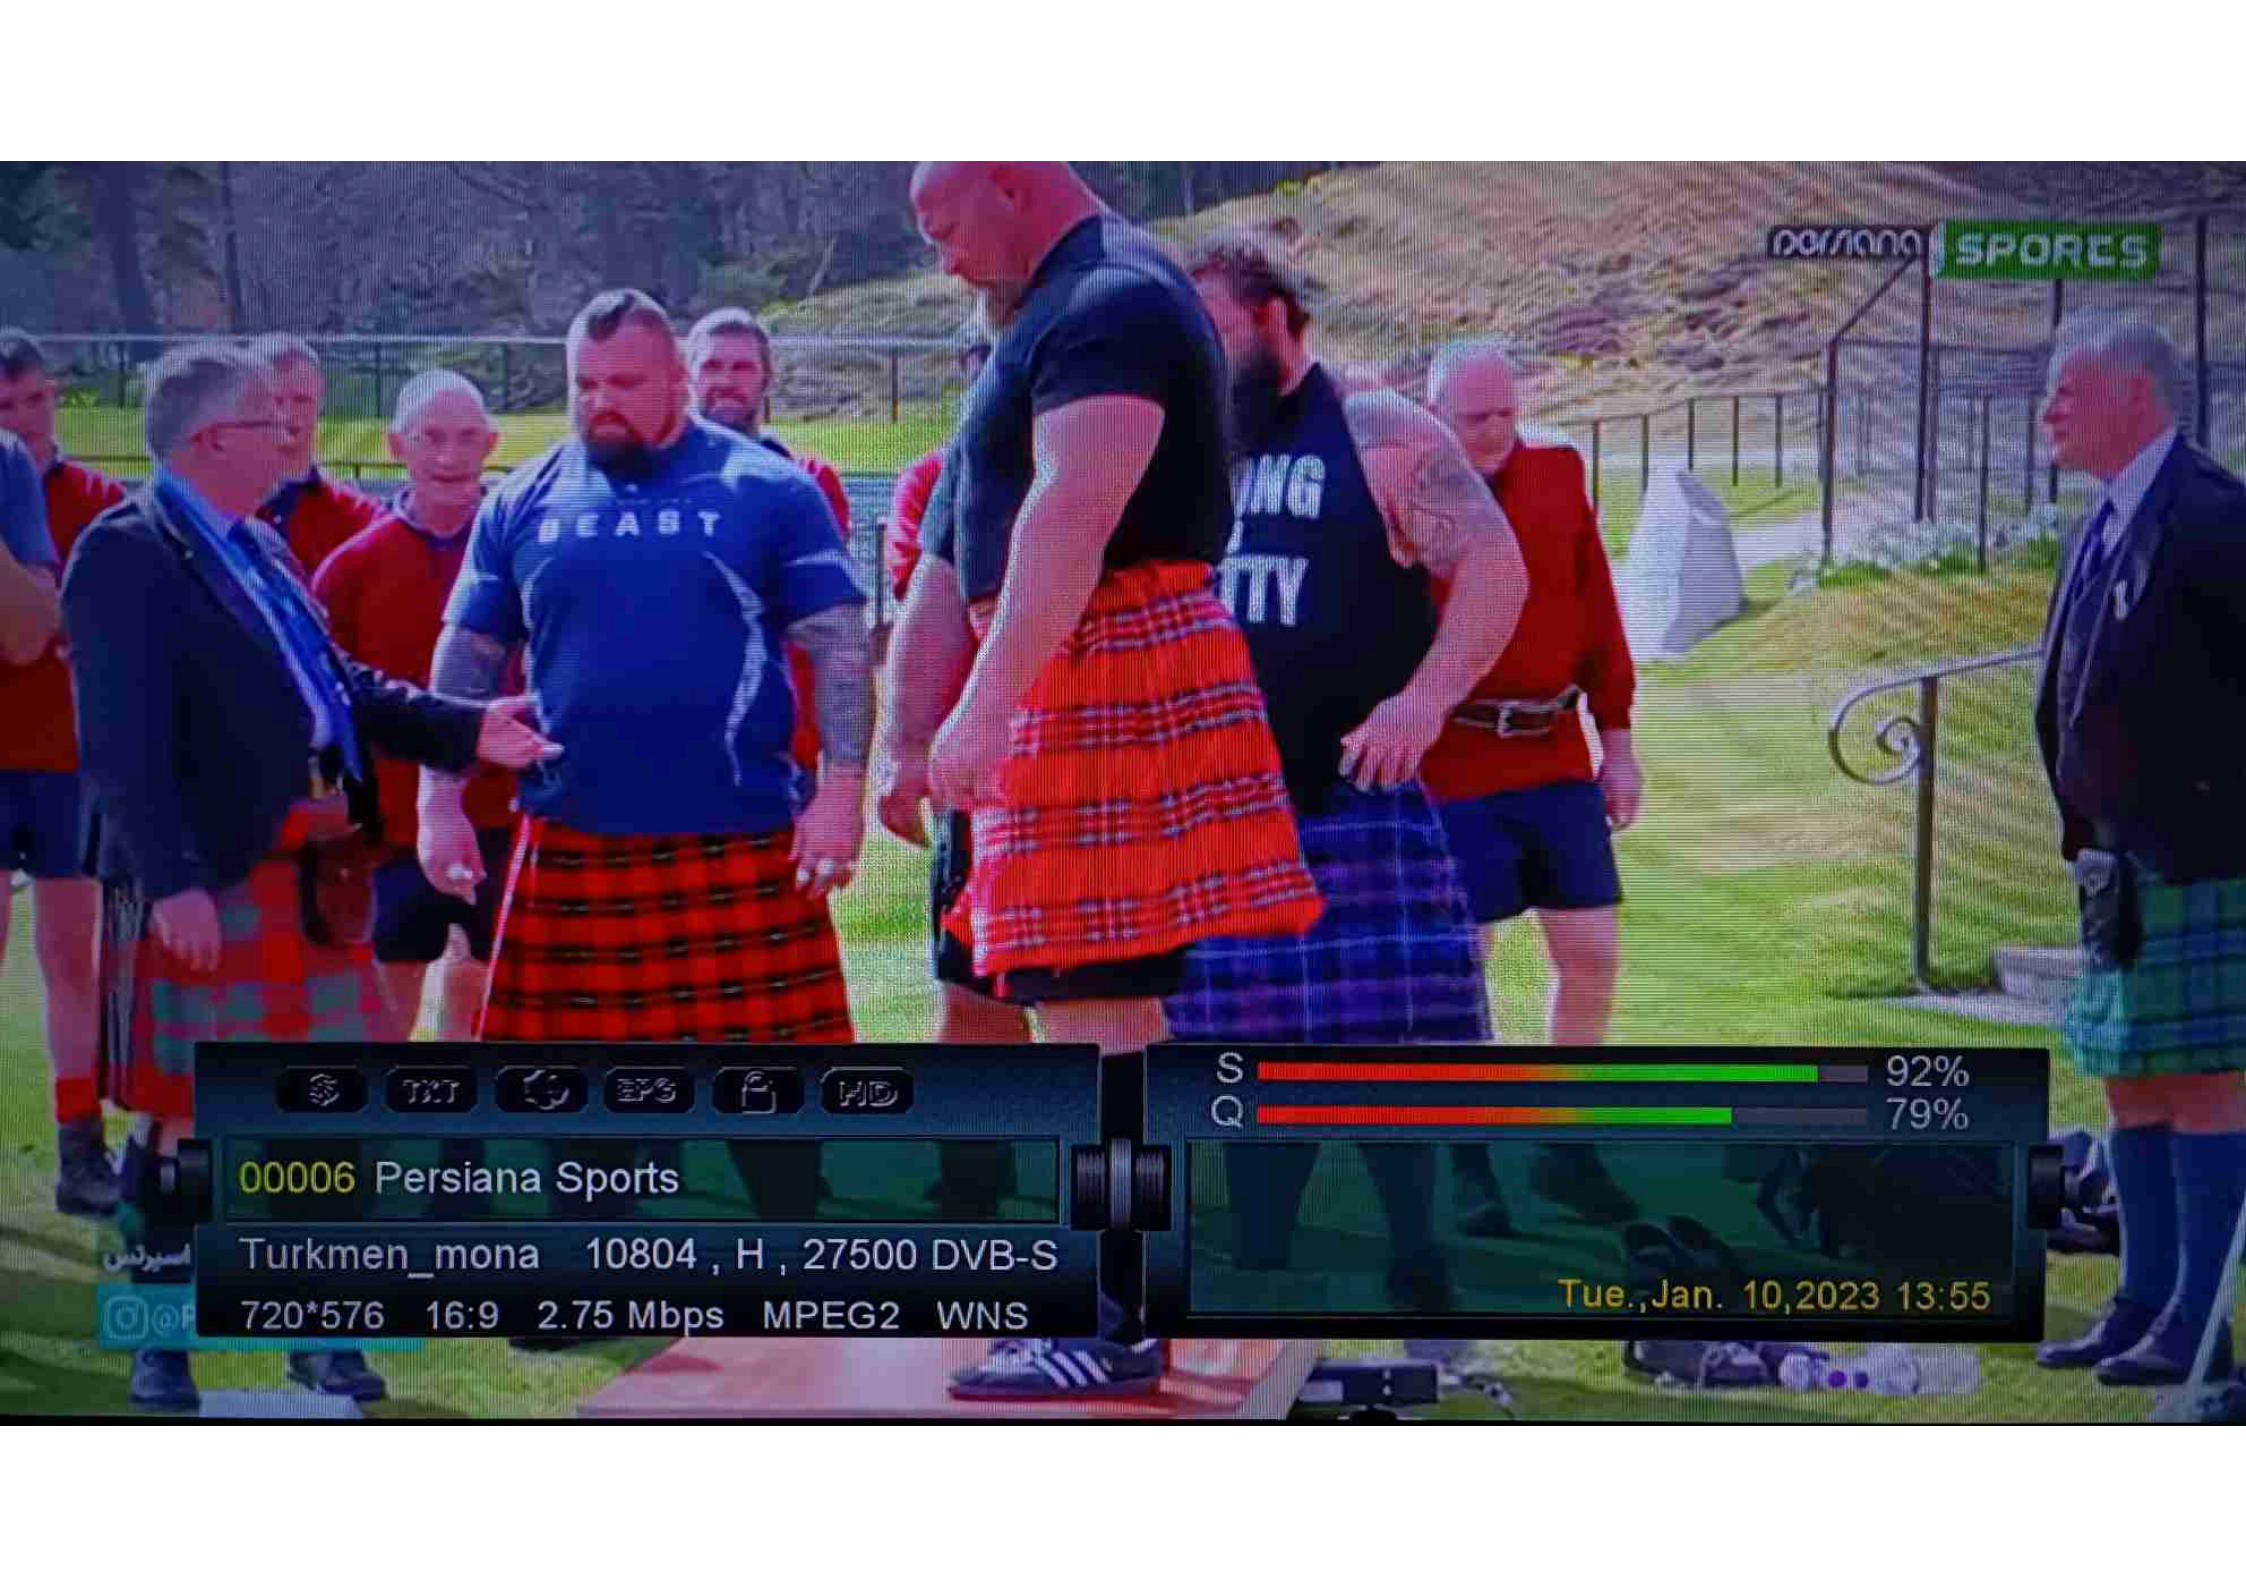

Persiana SPORES

Ⓢ TKT 🗑️ EPS 📁 HD

S 92%
Q 79%

00006 Persiana Sports

Turkmen_mona 10804 , H , 27500 DVB-S
720*576 16:9 2.75 Mbps MPEG2 WNS

Tue., Jan. 10, 2023 13:55

اسپورتنس
📷 📺