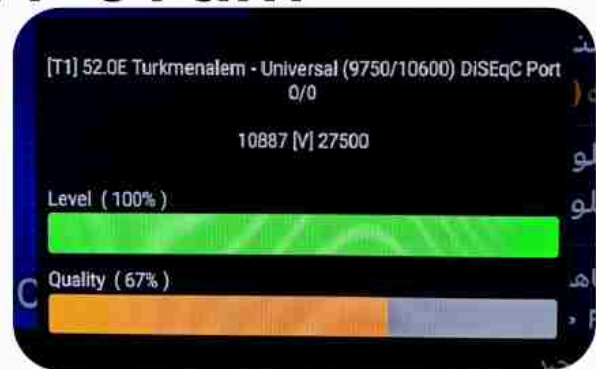

**Iran/Shiraz : 07am**

**GMT : 03:30am**

**Dubai : 07:30am**