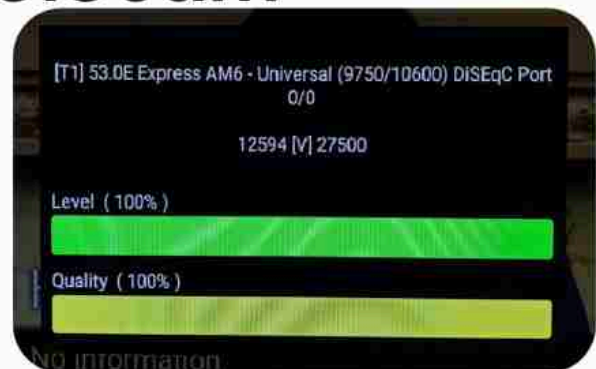

**Iran/Shiraz : 07am**

**GMT : 03:30am**

**Dubai : 07:30am**