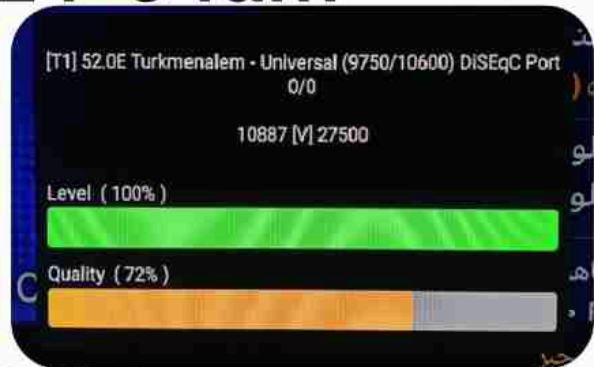

Iran/Shiraz : 04am

GMT : 12:30am

Dubai : 04:30am