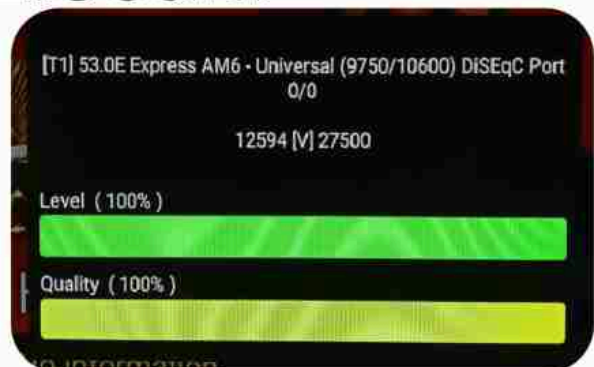

Iran/Shiraz : 04am

GMT : 12:30am

Dubai : 04:30am