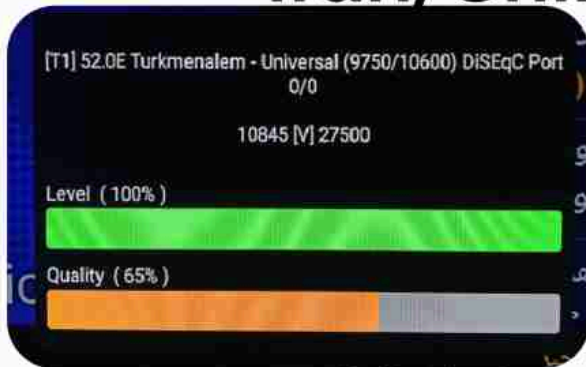

Iran/Shiraz : 04am

GMT : 12:30am

Dubai : 04:30am