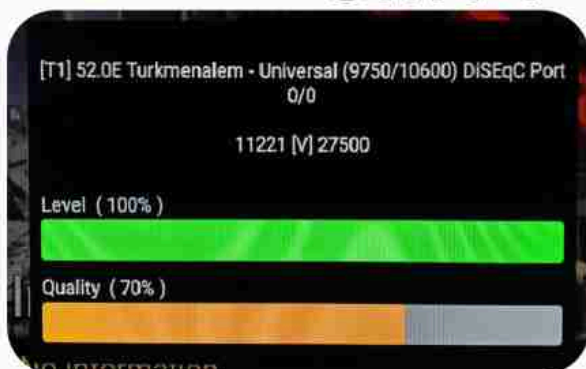

**Iran/Shiraz : 01 am**

**GMT : 09:30pm**

**Dubai : 01:30am**