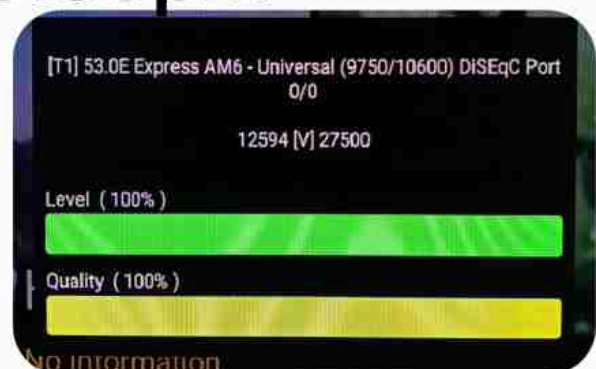

**Iran/Shiraz : 01 am**

**GMT : 09:30pm**

**Dubai : 01:30am**