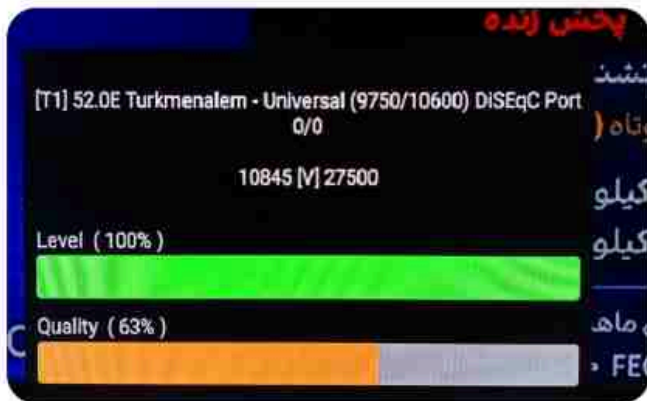

Iran/Shiraz : 08am

GMT : 04:30am

Dubai : 08:30am