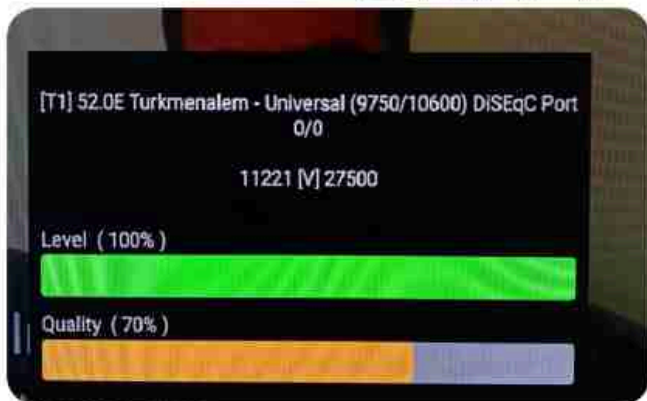

Iran/Shiraz : 08am

GMT : 04:30am

Dubai : 08:30am