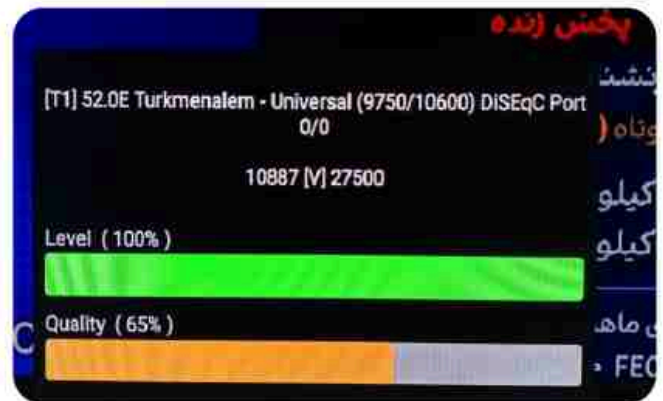

Iran/Shiraz : 08am

GMT : 04:30am

Dubai : 08:30am