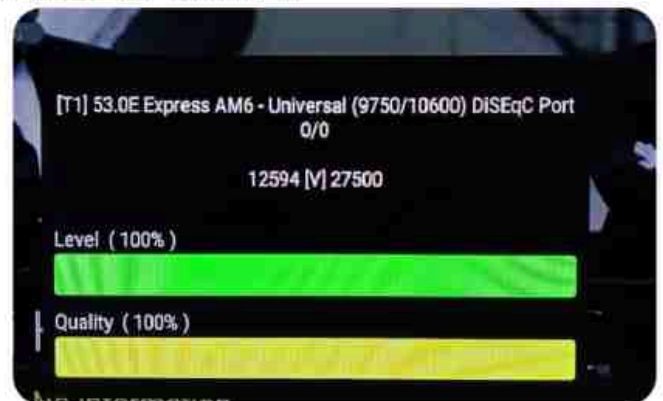

Iran/Shiraz : 08am

GMT : 04:30am

Dubai : 08:30am