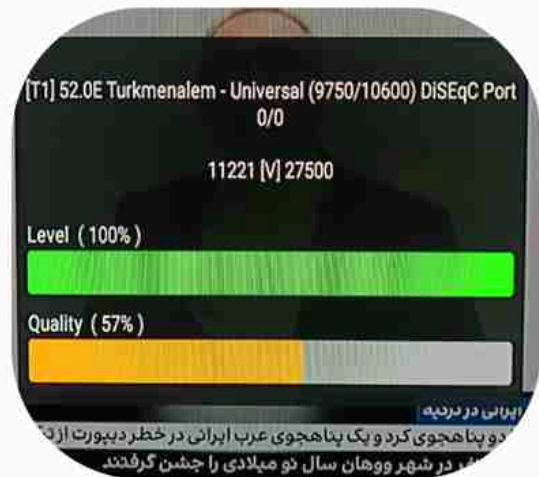

**Iran/Shiraz : 08:10am**

**GTM : 04:40am**

**Dubai : 08:40am**