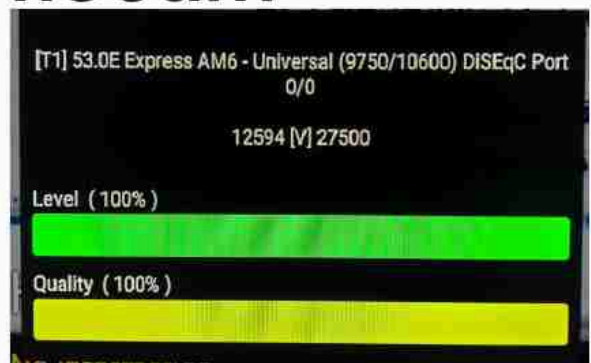

**Iran/Shiraz : 08:05am**

**GMT : 04:35am**

**Dubai : 08:35am**