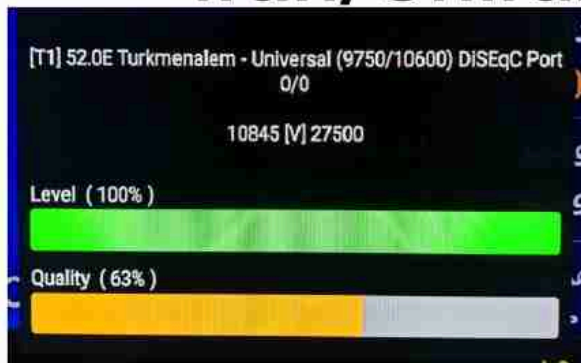

**Iran/Shiraz : 08:05am**

**GMT : 04:35am**

**Dubai : 08:35am**