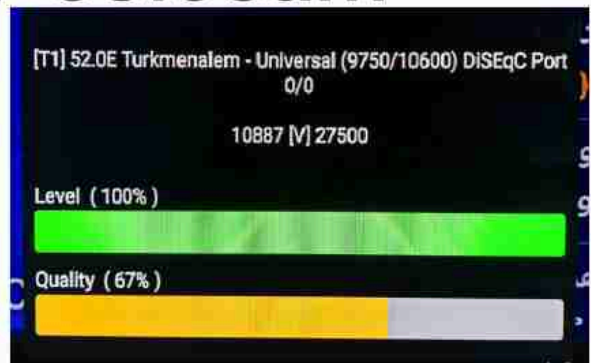

**Iran/Shiraz : 08:05am**

**GMT : 04:35am**

**Dubai : 08:35am**