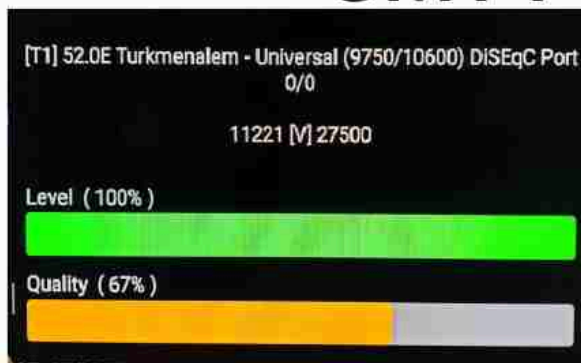

**Iran/Shiraz : 08:05am**

**GMT : 04:35am**

**Dubai : 08:35am**