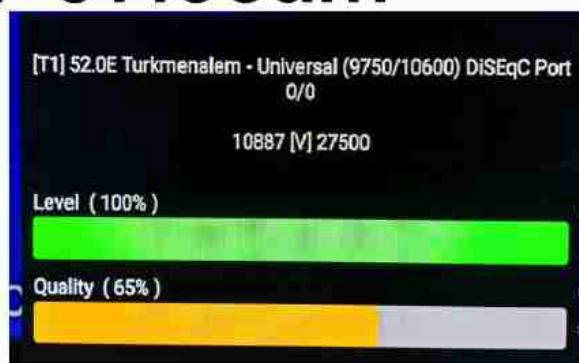

Iran/Shiraz : 07:05am

GMT : 03:35am

Dubai : 07:35am