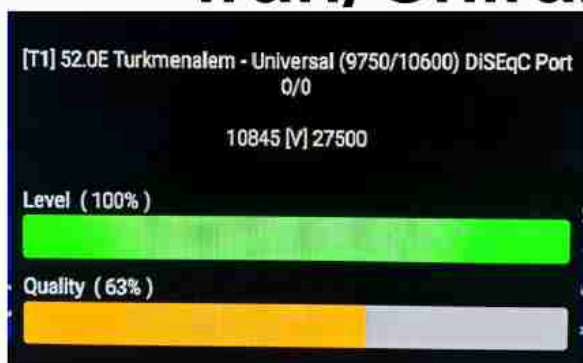

Iran/Shiraz : 07:05am

GMT : 03:35am

Dubai : 07:35am