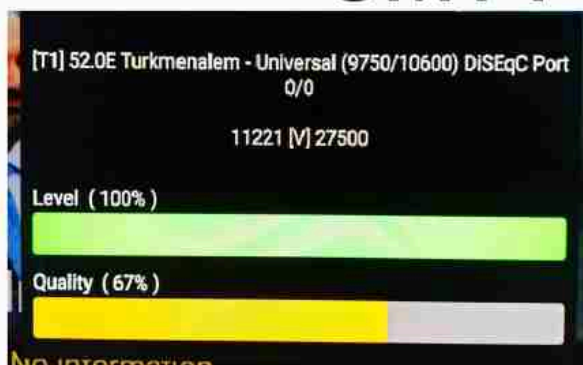

Iran/Shiraz : 07:05am

GMT : 03:35am

Dubai : 07:35am