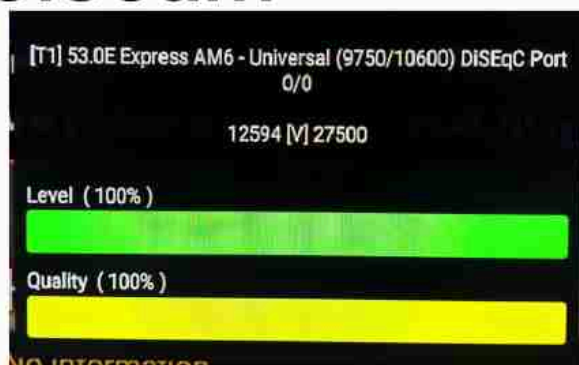

Iran/Shiraz : 07:05am

GMT : 03:35am

Dubai : 07:35am