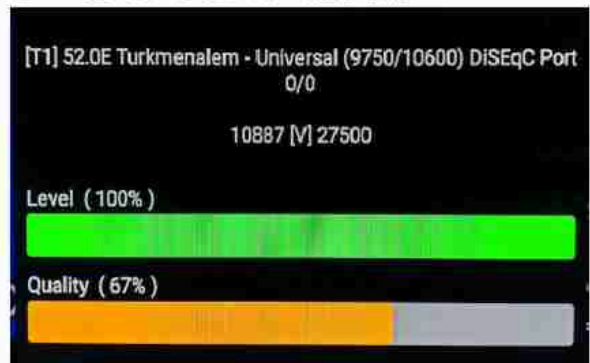

Iran / Shiraz : 05:05am

GMT : 01:35am

Dubai : 05:35am