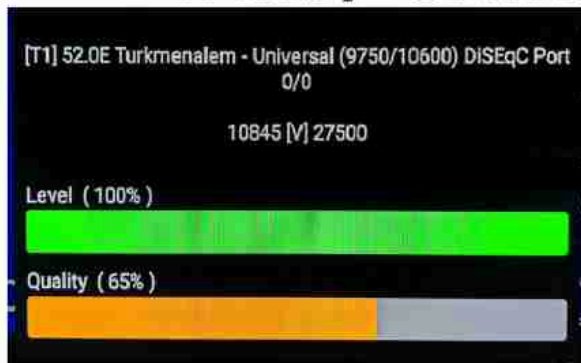

Iran / Shiraz : 05:05am

GMT : 01:35am

Dubai : 05:35am