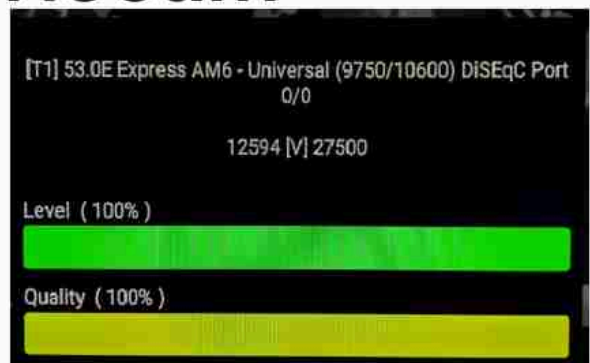

Iran / Shiraz : 05:05am

GMT : 01:35am

Dubai : 05:35am