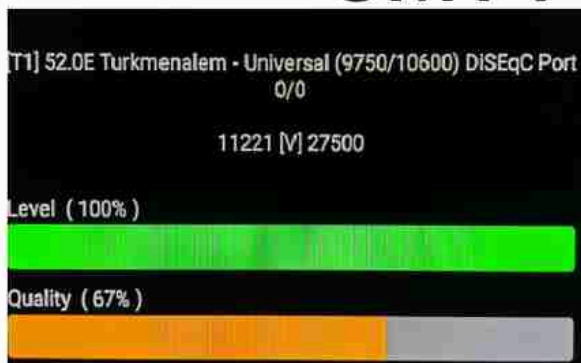

Iran / Shiraz : 05:05am

GMT : 01:35am

Dubai : 05:35am