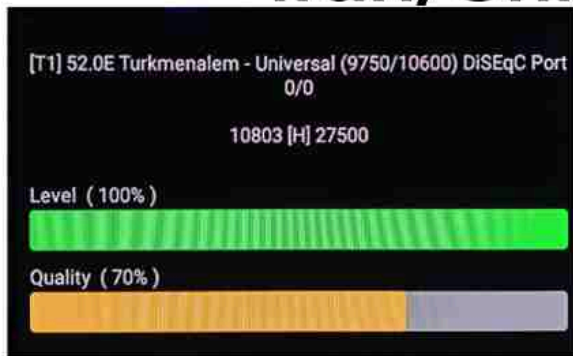

**Iran/Shiraz: 09am**

**GMT : 05:30am**

**Dubai : 09:30am**