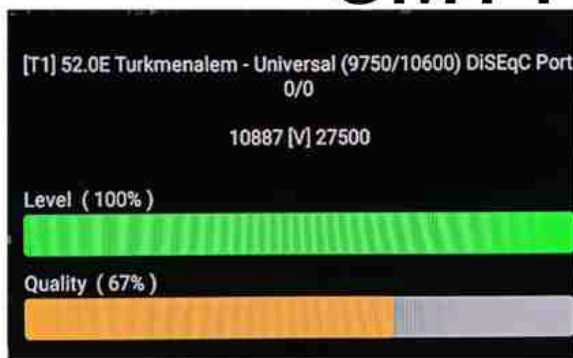

**Iran/Shiraz: 09am**

**GMT : 05:30am**

**Dubai : 09:30am**