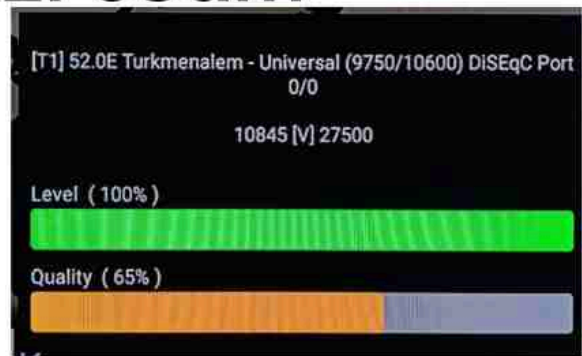

**Iran/Shiraz: 09am**

**GMT : 05:30am**

**Dubai : 09:30am**