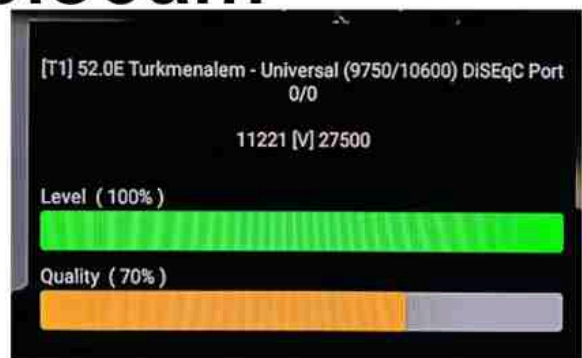

**Iran/Shiraz: 09am**

**GMT : 05:30am**

**Dubai : 09:30am**